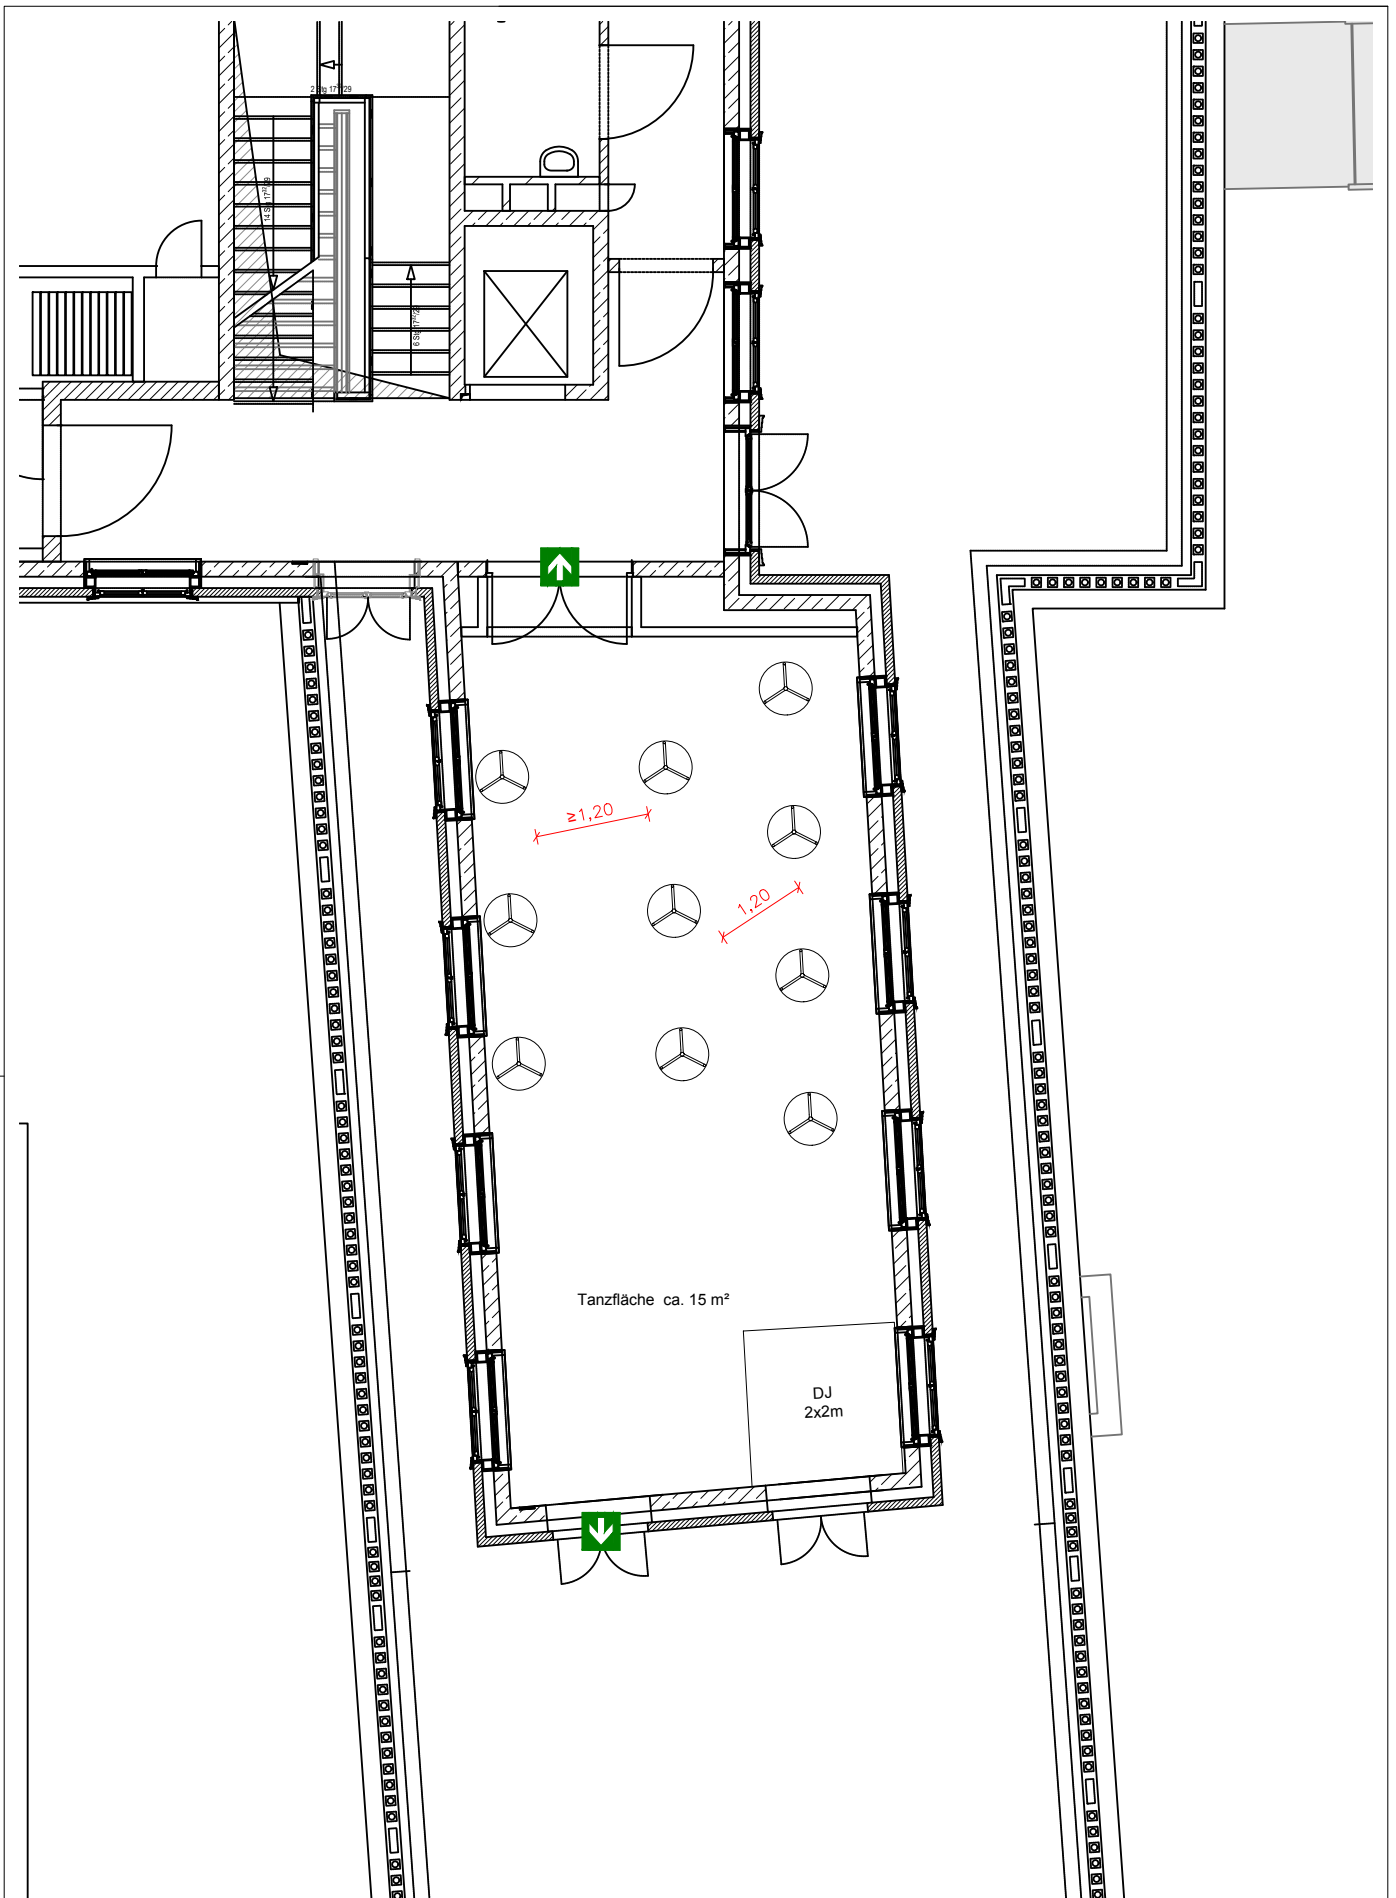

Planbezeichnung OG_BR_BA_01		Erstellt am 05.02.2014	Erstellt von fs/Nolte
Geschoss 1. Obergeschoss	Raum Besprechungsraum	Variante 01	
Art der Bestuhlung Bankettische (Ø 134 cm)		Maßstab 1:100	
Anzahl der Plätze 30 Plätze		Einheit m	

Schloss Herrenhausen GmbH
Herrenhäuser Straße 5 | 30419 Hannover

Planbezeichnung OG_BR_ST_02		Erstellt am 05.02.2014	Erstellt von fs/Nolte
Geschoss 1. Obergeschoss	Raum Besprechungsraum	Variante 02	
Art der Bestuhlung Stehtische		Maßstab 1:100	
Anzahl der Plätze 50 Stehplätze + Tanzfläche		Einheit m	